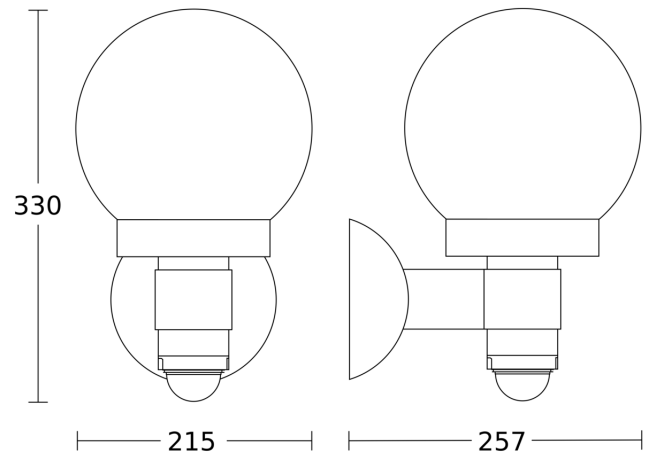

Sensor buitenlamp

L 115 S

antraciet
EAN 4007841 059880
art.nr. 059880

Technische gegevens

Stroomtoevoer	230 – 240 V / 50 Hz
Vermogen	60 W
Eigen verbruik	0,7 W
Montagehoogte max.	6,00 m
Slavemodus instelbaar	Nee

Basislichtfunctie procent, vanaf	0 %
Basislichtfunctie procent, tot	50 %
Optimale montagehoogte	2 m
Registratiehoek	240 °
Product categorie	Sensor buitenlamp

Registratiebereik

Mogelijke montagehoogte: 1,80 m – 6,00 m
Oranje: radiaal
Zwart: tangentiaal

Maten

aansluitschema