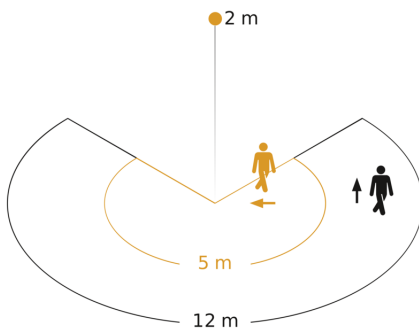

Sensor buitenlamp

L 115 S

antraciet
EAN 4007841 059880
art.nr. 059880

Technische gegevens

Stroomtoevoer	230 – 240 V / 50 Hz
Vermogen	60 W
Eigen verbruik	0,7 W
Montagehoogte max.	6,00 m
Slavemodus instelbaar	Nee

Basislichtfunctie procent, vanaf	0 %
Basislichtfunctie procent, tot	50 %
Optimale montagehoogte	2 m
Registratiehoek	240 °
Product categorie	Sensor buitenlamp

Registratiebereik